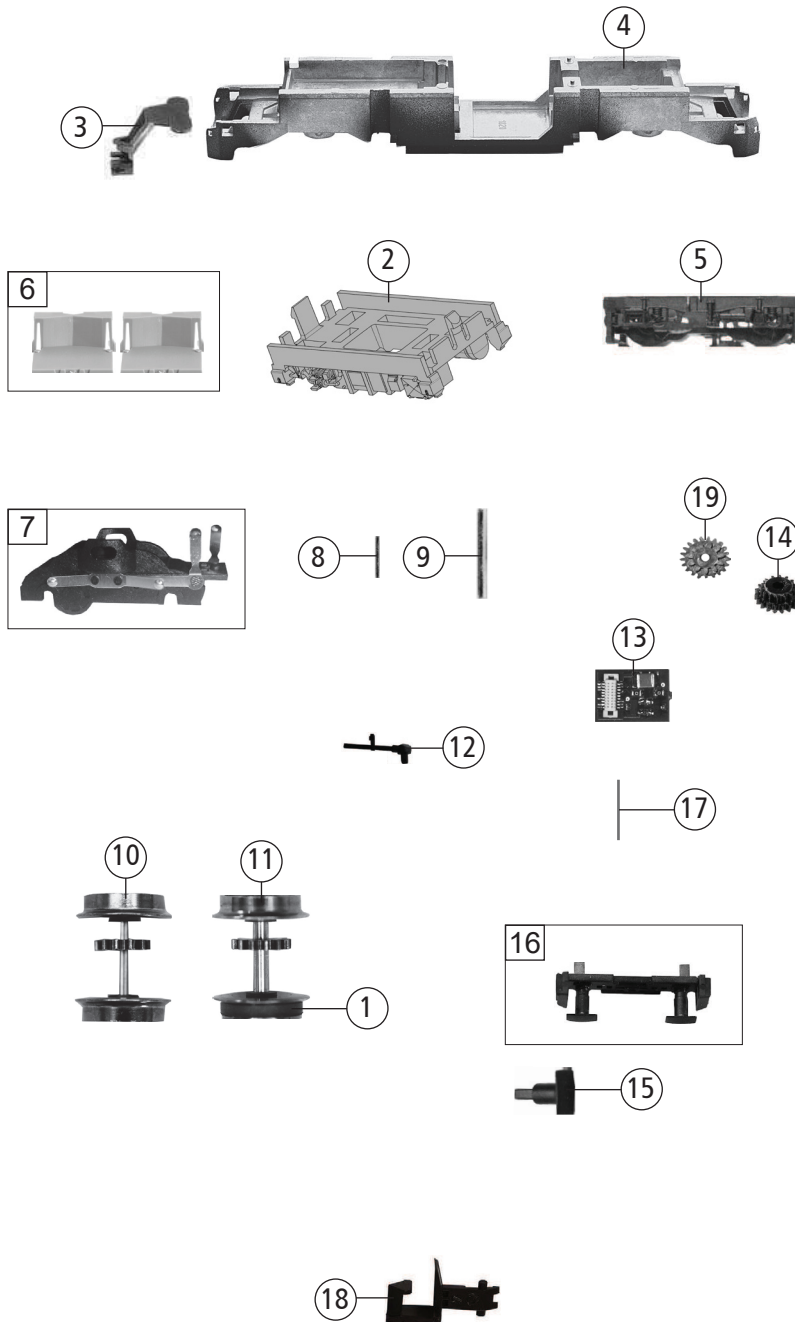

Pos. Nr. Pos.no.	Beschreibung Description	Art.-Nr. Art.no.	Preisgruppe Price bracket
7560018	DB AG BR 185		N
7570018			N
1	HAFTREIFEN Traction tyre	00547002	1
2	TRAFOWANNE Transformer tub	33738802	6
3	KUKU-DEICHSEL Short coupling reception	00387006	5
4	FAHRGESTELLRAHMEN Chassis frame	40724504	19
5	DREHGESTELLRAHMEN Bogie framework	41724501	11
6	DEICHSELABDECKUNG -SATZ Shaft cover plate set	43724501	9
7	DREHGESTELBLOCK KPL. Bogie block complete	45724504	18
8	ACHSE Axle	00527009	1
9	ACHSE F. DREHGESTELBEFESTIGUN Bogie fixation pin	00527010	1
10	RADSATZ KPL. MIT ZAHNRAD Wheelset complete, w. gear wheel	00537067	15
11	RADSATZ KPL. MIT ZAHNRAD Wheelset complete, w. gear wheel	00537068	15
12	ZUGKRAFTANLENKUNG Bogie linkage	19739001	6
13	BRÜCKENSTECKER NEXT18 Jumper	149978	17
14	ZAHNRAD Gear wheel	56719500	5
15	PUFFER Buffer	75711900	4
16	PUFFERTRÄGER KPL. Buffer beam complete	75738801	11
17	RICHTFEDER F.DEICHSEL L=15mm Straightening spring f. drawbar	00767008	1
18	KUPPLUNG N-SPUR Coupling	98189	6
19	ZAHNRAD Gear wheel	56719400	5